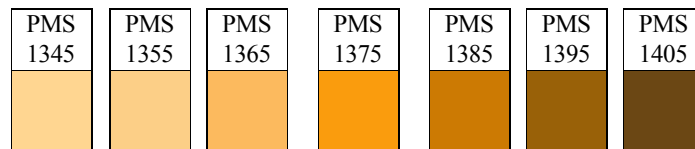

Pantone Matching System (PMS) kleuren*

*let op: deze kleuren zijn puur ter informatie! dit is een simulatie van PMS kleuren

PMS 162	PMS 163	PMS 164	PMS 165	PMS 166	PMS 167	PMS 168
PMS 1625	PMS 1635	PMS 1645	PMS 1655	PMS 1665	PMS 1675	PMS 1685
PMS 169	PMS 170	PMS 171	PMS 172	PMS 173	PMS 174	PMS 175
PMS 176	PMS 177	PMS 178	Warm Red	PMS 179	PMS 180	PMS 181
PMS 1765	PMS 1775	PMS 1785	PMS 1788	PMS 1795	PMS 1805	PMS 1815
PMS 1767	PMS 1777	PMS 1787	Red 032	PMS 1797	PMS 1807	PMS 1817
PMS 182	PMS 183	PMS 184	PMS 185	PMS 186	PMS 187	PMS 188
PMS 189	PMS 190	PMS 191	PMS 192	PMS 193	PMS 194	PMS 195
PMS 1895	PMS 1905	PMS 1915	PMS 1925	PMS 1935	PMS 1945	PMS 1955
PMS 196	PMS 197	PMS 198	PMS 199	PMS 200	PMS 201	PMS 202
PMS 203	PMS 204	PMS 205	PMS 206	PMS 207	PMS 208	PMS 209
PMS 210	PMS 211	PMS 212	PMS 213	PMS 214	PMS 215	PMS 216
PMS 217	PMS 218	PMS 219	Rubine Red	PMS 220	PMS 221	PMS 222

2705	2715	2725	2735	2745	2755	2765
PMS 2706	PMS 2716	PMS 2726	PMS 2736	PMS 2746	PMS 2756	PMS 2766
PMS 2707	PMS 2717	PMS 2727	Blue 072	PMS 2747	PMS 2757	PMS 2767
PMS 2708	PMS 2718	PMS 2728	PMS 2738	PMS 2748	PMS 2758	PMS 2768
PMS 277	PMS 278	PMS 279	Reflex Blue	PMS 280	PMS 281	PMS 282
PMS 283	PMS 284	PMS 285	PMS 286	PMS 287	PMS 288	PMS 289
PMS 290	PMS 291	PMS 292	PMS 293	PMS 294	PMS 295	PMS 296
PMS 2905	PMS 2915	PMS 2925	PMS 2935	PMS 2945	PMS 2955	PMS 2965
PMS 297	PMS 298	PMS 299	PMS 300	PMS 301	PMS 302	PMS 303
PMS 2975	PMS 2985	PMS 2995	PMS 3005	PMS 3015	PMS 3025	PMS 3035
PMS 304	PMS 305	PMS 306	Process Blue	PMS 307	PMS 308	PMS 309
PMS 310	PMS 311	PMS 312	PMS 313	PMS 314	PMS 315	PMS 316
PMS 3105	PMS 3115	PMS 3125	PMS 3135	PMS 3145	PMS 3155	PMS 3165
PMS 317	PMS 318	PMS 319	PMS 320	PMS 321	PMS 322	PMS 323