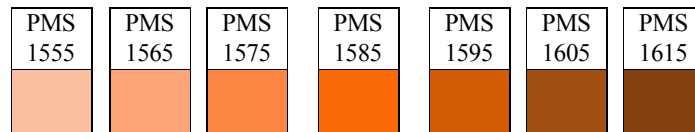

Pantone Matching System (PMS) kleuren*

*let op: deze kleuren zijn puur ter informatie! dit is een simulatie van PMS kleuren

PMS 162	PMS 163	PMS 164	PMS 165	PMS 166	PMS 167	PMS 168
PMS 1625	PMS 1635	PMS 1645	PMS 1655	PMS 1665	PMS 1675	PMS 1685
PMS 169	PMS 170	PMS 171	PMS 172	PMS 173	PMS 174	PMS 175
PMS 176	PMS 177	PMS 178	Warm Red	PMS 179	PMS 180	PMS 181
PMS 1765	PMS 1775	PMS 1785	PMS 1788	PMS 1795	PMS 1805	PMS 1815
PMS 1767	PMS 1777	PMS 1787	Red 032	PMS 1797	PMS 1807	PMS 1817
PMS 182	PMS 183	PMS 184	PMS 185	PMS 186	PMS 187	PMS 188
PMS 189	PMS 190	PMS 191	PMS 192	PMS 193	PMS 194	PMS 195
PMS 1895	PMS 1905	PMS 1915	PMS 1925	PMS 1935	PMS 1945	PMS 1955
PMS 196	PMS 197	PMS 198	PMS 199	PMS 200	PMS 201	PMS 202
PMS 203	PMS 204	PMS 205	PMS 206	PMS 207	PMS 208	PMS 209
PMS 210	PMS 211	PMS 212	PMS 213	PMS 214	PMS 215	PMS 216
PMS 217	PMS 218	PMS 219	Rubine Red	PMS 220	PMS 221	PMS 222

2705	2715	2725	2735	2745	2755	2765
PMS 2706	PMS 2716	PMS 2726	PMS 2736	PMS 2746	PMS 2756	PMS 2766
PMS 2707	PMS 2717	PMS 2727	Blue 072	PMS 2747	PMS 2757	PMS 2767
PMS 2708	PMS 2718	PMS 2728	PMS 2738	PMS 2748	PMS 2758	PMS 2768
PMS 277	PMS 278	PMS 279	Reflex Blue	PMS 280	PMS 281	PMS 282
PMS 283	PMS 284	PMS 285	PMS 286	PMS 287	PMS 288	PMS 289
PMS 290	PMS 291	PMS 292	PMS 293	PMS 294	PMS 295	PMS 296
PMS 2905	PMS 2915	PMS 2925	PMS 2935	PMS 2945	PMS 2955	PMS 2965
PMS 297	PMS 298	PMS 299	PMS 300	PMS 301	PMS 302	PMS 303
PMS 2975	PMS 2985	PMS 2995	PMS 3005	PMS 3015	PMS 3025	PMS 3035
PMS 304	PMS 305	PMS 306	Process Blue	PMS 307	PMS 308	PMS 309
PMS 310	PMS 311	PMS 312	PMS 313	PMS 314	PMS 315	PMS 316
PMS 3105	PMS 3115	PMS 3125	PMS 3135	PMS 3145	PMS 3155	PMS 3165
PMS 317	PMS 318	PMS 319	PMS 320	PMS 321	PMS 322	PMS 323