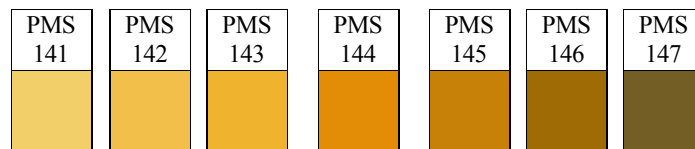

Pantone Matching System (PMS) kleuren*

*let op: deze kleuren zijn puur ter informatie! dit is een simulatie van PMS kleuren

PMS 162	PMS 163	PMS 164	PMS 165	PMS 166	PMS 167	PMS 168
PMS 1625	PMS 1635	PMS 1645	PMS 1655	PMS 1665	PMS 1675	PMS 1685
PMS 169	PMS 170	PMS 171	PMS 172	PMS 173	PMS 174	PMS 175
PMS 176	PMS 177	PMS 178	Warm Red	PMS 179	PMS 180	PMS 181
PMS 1765	PMS 1775	PMS 1785	PMS 1788	PMS 1795	PMS 1805	PMS 1815
PMS 1767	PMS 1777	PMS 1787	Red 032	PMS 1797	PMS 1807	PMS 1817
PMS 182	PMS 183	PMS 184	PMS 185	PMS 186	PMS 187	PMS 188
PMS 189	PMS 190	PMS 191	PMS 192	PMS 193	PMS 194	PMS 195
PMS 1895	PMS 1905	PMS 1915	PMS 1925	PMS 1935	PMS 1945	PMS 1955
PMS 196	PMS 197	PMS 198	PMS 199	PMS 200	PMS 201	PMS 202
PMS 203	PMS 204	PMS 205	PMS 206	PMS 207	PMS 208	PMS 209
PMS 210	PMS 211	PMS 212	PMS 213	PMS 214	PMS 215	PMS 216
PMS 217	PMS 218	PMS 219	Rubine Red	PMS 220	PMS 221	PMS 222

2705	2715	2725	2735	2745	2755	2765
PMS 2706	PMS 2716	PMS 2726	PMS 2736	PMS 2746	PMS 2756	PMS 2766
PMS 2707	PMS 2717	PMS 2727	Blue 072	PMS 2747	PMS 2757	PMS 2767
PMS 2708	PMS 2718	PMS 2728	PMS 2738	PMS 2748	PMS 2758	PMS 2768
PMS 277	PMS 278	PMS 279	Reflex Blue	PMS 280	PMS 281	PMS 282
PMS 283	PMS 284	PMS 285	PMS 286	PMS 287	PMS 288	PMS 289
PMS 290	PMS 291	PMS 292	PMS 293	PMS 294	PMS 295	PMS 296
PMS 2905	PMS 2915	PMS 2925	PMS 2935	PMS 2945	PMS 2955	PMS 2965
PMS 297	PMS 298	PMS 299	PMS 300	PMS 301	PMS 302	PMS 303
PMS 2975	PMS 2985	PMS 2995	PMS 3005	PMS 3015	PMS 3025	PMS 3035
PMS 304	PMS 305	PMS 306	Process Blue	PMS 307	PMS 308	PMS 309
PMS 310	PMS 311	PMS 312	PMS 313	PMS 314	PMS 315	PMS 316
PMS 3105	PMS 3115	PMS 3125	PMS 3135	PMS 3145	PMS 3155	PMS 3165
PMS 317	PMS 318	PMS 319	PMS 320	PMS 321	PMS 322	PMS 323