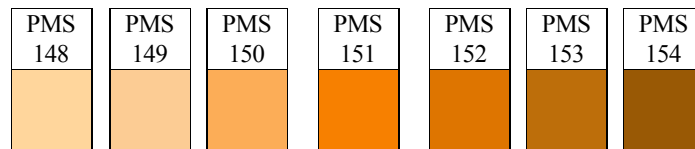

Pantone Matching System (PMS) kleuren*

*let op: deze kleuren zijn puur ter informatie! dit is een simulatie van PMS kleuren

PMS 162	PMS 163	PMS 164	PMS 165	PMS 166	PMS 167	PMS 168
PMS 1625	PMS 1635	PMS 1645	PMS 1655	PMS 1665	PMS 1675	PMS 1685
PMS 169	PMS 170	PMS 171	PMS 172	PMS 173	PMS 174	PMS 175
PMS 176	PMS 177	PMS 178	Warm Red	PMS 179	PMS 180	PMS 181
PMS 1765	PMS 1775	PMS 1785	PMS 1788	PMS 1795	PMS 1805	PMS 1815
PMS 1767	PMS 1777	PMS 1787	Red 032	PMS 1797	PMS 1807	PMS 1817
PMS 182	PMS 183	PMS 184	PMS 185	PMS 186	PMS 187	PMS 188
PMS 189	PMS 190	PMS 191	PMS 192	PMS 193	PMS 194	PMS 195
PMS 1895	PMS 1905	PMS 1915	PMS 1925	PMS 1935	PMS 1945	PMS 1955
PMS 196	PMS 197	PMS 198	PMS 199	PMS 200	PMS 201	PMS 202
PMS 203	PMS 204	PMS 205	PMS 206	PMS 207	PMS 208	PMS 209
PMS 210	PMS 211	PMS 212	PMS 213	PMS 214	PMS 215	PMS 216
PMS 217	PMS 218	PMS 219	Rubine Red	PMS 220	PMS 221	PMS 222

2705	2715	2725	2735	2745	2755	2765
PMS 2706	PMS 2716	PMS 2726	PMS 2736	PMS 2746	PMS 2756	PMS 2766
PMS 2707	PMS 2717	PMS 2727	Blue 072	PMS 2747	PMS 2757	PMS 2767
PMS 2708	PMS 2718	PMS 2728	PMS 2738	PMS 2748	PMS 2758	PMS 2768
PMS 277	PMS 278	PMS 279	Reflex Blue	PMS 280	PMS 281	PMS 282
PMS 283	PMS 284	PMS 285	PMS 286	PMS 287	PMS 288	PMS 289
PMS 290	PMS 291	PMS 292	PMS 293	PMS 294	PMS 295	PMS 296
PMS 2905	PMS 2915	PMS 2925	PMS 2935	PMS 2945	PMS 2955	PMS 2965
PMS 297	PMS 298	PMS 299	PMS 300	PMS 301	PMS 302	PMS 303
PMS 2975	PMS 2985	PMS 2995	PMS 3005	PMS 3015	PMS 3025	PMS 3035
PMS 304	PMS 305	PMS 306	Process Blue	PMS 307	PMS 308	PMS 309
PMS 310	PMS 311	PMS 312	PMS 313	PMS 314	PMS 315	PMS 316
PMS 3105	PMS 3115	PMS 3125	PMS 3135	PMS 3145	PMS 3155	PMS 3165
PMS 317	PMS 318	PMS 319	PMS 320	PMS 321	PMS 322	PMS 323