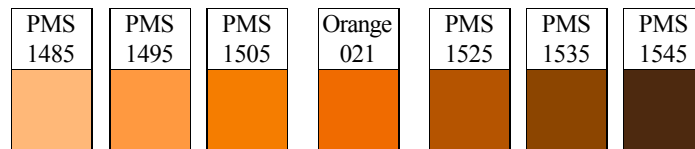

Pantone Matching System (PMS) kleuren*

*let op: deze kleuren zijn puur ter informatie! dit is een simulatie van PMS kleuren

PMS 162	PMS 163	PMS 164	PMS 165	PMS 166	PMS 167	PMS 168
PMS 1625	PMS 1635	PMS 1645	PMS 1655	PMS 1665	PMS 1675	PMS 1685
PMS 169	PMS 170	PMS 171	PMS 172	PMS 173	PMS 174	PMS 175
PMS 176	PMS 177	PMS 178	Warm Red	PMS 179	PMS 180	PMS 181
PMS 1765	PMS 1775	PMS 1785	PMS 1788	PMS 1795	PMS 1805	PMS 1815
PMS 1767	PMS 1777	PMS 1787	Red 032	PMS 1797	PMS 1807	PMS 1817
PMS 182	PMS 183	PMS 184	PMS 185	PMS 186	PMS 187	PMS 188
PMS 189	PMS 190	PMS 191	PMS 192	PMS 193	PMS 194	PMS 195
PMS 1895	PMS 1905	PMS 1915	PMS 1925	PMS 1935	PMS 1945	PMS 1955
PMS 196	PMS 197	PMS 198	PMS 199	PMS 200	PMS 201	PMS 202
PMS 203	PMS 204	PMS 205	PMS 206	PMS 207	PMS 208	PMS 209
PMS 210	PMS 211	PMS 212	PMS 213	PMS 214	PMS 215	PMS 216
PMS 217	PMS 218	PMS 219	Rubine Red	PMS 220	PMS 221	PMS 222

2705	2715	2725	2735	2745	2755	2765
PMS 2706	PMS 2716	PMS 2726	PMS 2736	PMS 2746	PMS 2756	PMS 2766
PMS 2707	PMS 2717	PMS 2727	Blue 072	PMS 2747	PMS 2757	PMS 2767
PMS 2708	PMS 2718	PMS 2728	PMS 2738	PMS 2748	PMS 2758	PMS 2768
PMS 277	PMS 278	PMS 279	Reflex Blue	PMS 280	PMS 281	PMS 282
PMS 283	PMS 284	PMS 285	PMS 286	PMS 287	PMS 288	PMS 289
PMS 290	PMS 291	PMS 292	PMS 293	PMS 294	PMS 295	PMS 296
PMS 2905	PMS 2915	PMS 2925	PMS 2935	PMS 2945	PMS 2955	PMS 2965
PMS 297	PMS 298	PMS 299	PMS 300	PMS 301	PMS 302	PMS 303
PMS 2975	PMS 2985	PMS 2995	PMS 3005	PMS 3015	PMS 3025	PMS 3035
PMS 304	PMS 305	PMS 306	Process Blue	PMS 307	PMS 308	PMS 309
PMS 310	PMS 311	PMS 312	PMS 313	PMS 314	PMS 315	PMS 316
PMS 3105	PMS 3115	PMS 3125	PMS 3135	PMS 3145	PMS 3155	PMS 3165
PMS 317	PMS 318	PMS 319	PMS 320	PMS 321	PMS 322	PMS 323