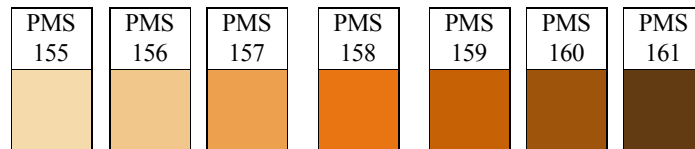

Pantone Matching System (PMS) kleuren*

*let op: deze kleuren zijn puur ter informatie! dit is een simulatie van PMS kleuren

PMS 162	PMS 163	PMS 164	PMS 165	PMS 166	PMS 167	PMS 168
PMS 1625	PMS 1635	PMS 1645	PMS 1655	PMS 1665	PMS 1675	PMS 1685
PMS 169	PMS 170	PMS 171	PMS 172	PMS 173	PMS 174	PMS 175
PMS 176	PMS 177	PMS 178	Warm Red	PMS 179	PMS 180	PMS 181
PMS 1765	PMS 1775	PMS 1785	PMS 1788	PMS 1795	PMS 1805	PMS 1815
PMS 1767	PMS 1777	PMS 1787	Red 032	PMS 1797	PMS 1807	PMS 1817
PMS 182	PMS 183	PMS 184	PMS 185	PMS 186	PMS 187	PMS 188
PMS 189	PMS 190	PMS 191	PMS 192	PMS 193	PMS 194	PMS 195
PMS 1895	PMS 1905	PMS 1915	PMS 1925	PMS 1935	PMS 1945	PMS 1955
PMS 196	PMS 197	PMS 198	PMS 199	PMS 200	PMS 201	PMS 202
PMS 203	PMS 204	PMS 205	PMS 206	PMS 207	PMS 208	PMS 209
PMS 210	PMS 211	PMS 212	PMS 213	PMS 214	PMS 215	PMS 216
PMS 217	PMS 218	PMS 219	Rubine Red	PMS 220	PMS 221	PMS 222

2705	2715	2725	2735	2745	2755	2765
PMS 2706	PMS 2716	PMS 2726	PMS 2736	PMS 2746	PMS 2756	PMS 2766
PMS 2707	PMS 2717	PMS 2727	Blue 072	PMS 2747	PMS 2757	PMS 2767
PMS 2708	PMS 2718	PMS 2728	PMS 2738	PMS 2748	PMS 2758	PMS 2768
PMS 277	PMS 278	PMS 279	Reflex Blue	PMS 280	PMS 281	PMS 282
PMS 283	PMS 284	PMS 285	PMS 286	PMS 287	PMS 288	PMS 289
PMS 290	PMS 291	PMS 292	PMS 293	PMS 294	PMS 295	PMS 296
PMS 2905	PMS 2915	PMS 2925	PMS 2935	PMS 2945	PMS 2955	PMS 2965
PMS 297	PMS 298	PMS 299	PMS 300	PMS 301	PMS 302	PMS 303
PMS 2975	PMS 2985	PMS 2995	PMS 3005	PMS 3015	PMS 3025	PMS 3035
PMS 304	PMS 305	PMS 306	Process Blue	PMS 307	PMS 308	PMS 309
PMS 310	PMS 311	PMS 312	PMS 313	PMS 314	PMS 315	PMS 316
PMS 3105	PMS 3115	PMS 3125	PMS 3135	PMS 3145	PMS 3155	PMS 3165
PMS 317	PMS 318	PMS 319	PMS 320	PMS 321	PMS 322	PMS 323