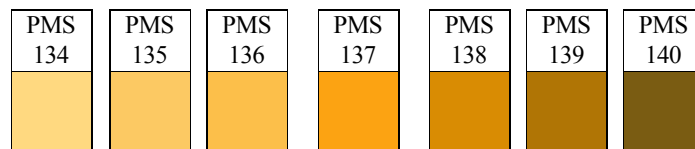

Pantone Matching System (PMS) kleuren*

*let op: deze kleuren zijn puur ter informatie! dit is een simulatie van PMS kleuren

PMS 162	PMS 163	PMS 164	PMS 165	PMS 166	PMS 167	PMS 168
PMS 1625	PMS 1635	PMS 1645	PMS 1655	PMS 1665	PMS 1675	PMS 1685
PMS 169	PMS 170	PMS 171	PMS 172	PMS 173	PMS 174	PMS 175
PMS 176	PMS 177	PMS 178	Warm Red	PMS 179	PMS 180	PMS 181
PMS 1765	PMS 1775	PMS 1785	PMS 1788	PMS 1795	PMS 1805	PMS 1815
PMS 1767	PMS 1777	PMS 1787	Red 032	PMS 1797	PMS 1807	PMS 1817
PMS 182	PMS 183	PMS 184	PMS 185	PMS 186	PMS 187	PMS 188
PMS 189	PMS 190	PMS 191	PMS 192	PMS 193	PMS 194	PMS 195
PMS 1895	PMS 1905	PMS 1915	PMS 1925	PMS 1935	PMS 1945	PMS 1955
PMS 196	PMS 197	PMS 198	PMS 199	PMS 200	PMS 201	PMS 202
PMS 203	PMS 204	PMS 205	PMS 206	PMS 207	PMS 208	PMS 209
PMS 210	PMS 211	PMS 212	PMS 213	PMS 214	PMS 215	PMS 216
PMS 217	PMS 218	PMS 219	Rubine Red	PMS 220	PMS 221	PMS 222

2705	2715	2725	2735	2745	2755	2765
PMS 2706	PMS 2716	PMS 2726	PMS 2736	PMS 2746	PMS 2756	PMS 2766
PMS 2707	PMS 2717	PMS 2727	Blue 072	PMS 2747	PMS 2757	PMS 2767
PMS 2708	PMS 2718	PMS 2728	PMS 2738	PMS 2748	PMS 2758	PMS 2768
PMS 277	PMS 278	PMS 279	Reflex Blue	PMS 280	PMS 281	PMS 282
PMS 283	PMS 284	PMS 285	PMS 286	PMS 287	PMS 288	PMS 289
PMS 290	PMS 291	PMS 292	PMS 293	PMS 294	PMS 295	PMS 296
PMS 2905	PMS 2915	PMS 2925	PMS 2935	PMS 2945	PMS 2955	PMS 2965
PMS 297	PMS 298	PMS 299	PMS 300	PMS 301	PMS 302	PMS 303
PMS 2975	PMS 2985	PMS 2995	PMS 3005	PMS 3015	PMS 3025	PMS 3035
PMS 304	PMS 305	PMS 306	Process Blue	PMS 307	PMS 308	PMS 309
PMS 310	PMS 311	PMS 312	PMS 313	PMS 314	PMS 315	PMS 316
PMS 3105	PMS 3115	PMS 3125	PMS 3135	PMS 3145	PMS 3155	PMS 3165
PMS 317	PMS 318	PMS 319	PMS 320	PMS 321	PMS 322	PMS 323